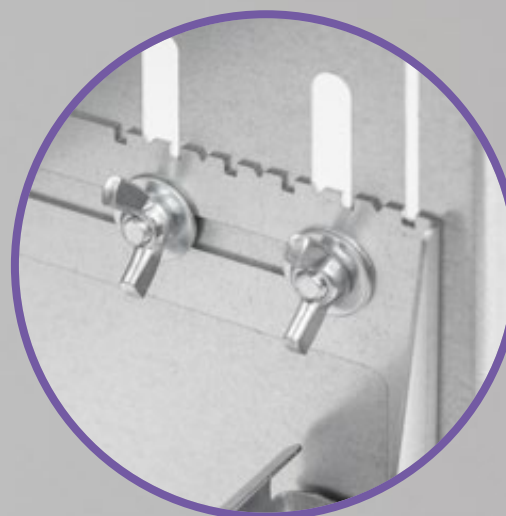

### Vispārējs pielietojums

dziļuma regulēšana ļauj arī ierīkot kolektoros ar sajaukšanas sūkņu sistēmām

4

### Move & Lock funkcija

ir kolektora piestiprināšanas skrūvju īpaša konstrukcija, kas ļauj novietot skrūves uz montāžas sliedes, bez to skrūvēšanas un bez pārvietošanas uz sliedes riska

5